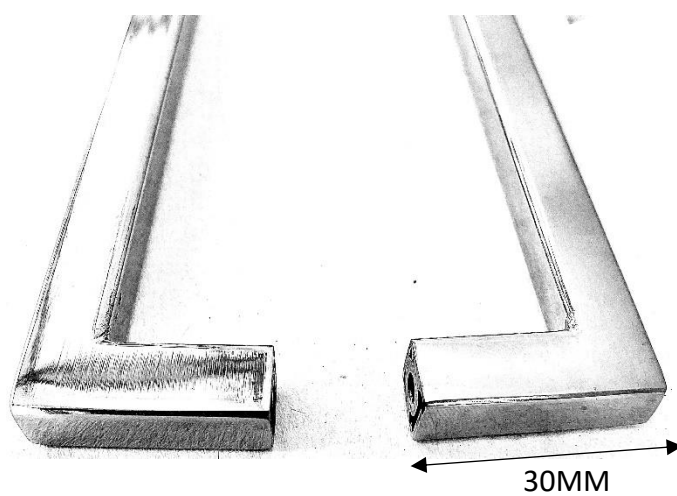

PUXADOR DE ARMÁRIO MILÃO

PERFIL	FURAÇÃO	TOTAL
10X10	96MM	106MM
10X10	128MM	138MM
10X10	160MM	170MM
10X10	224MM	234MM
10X10	288MM	298MM
10X10	384MM	394MM
10X10	512MM	522MM
10X10	672MM	682MM
10X10	692MM	702MM