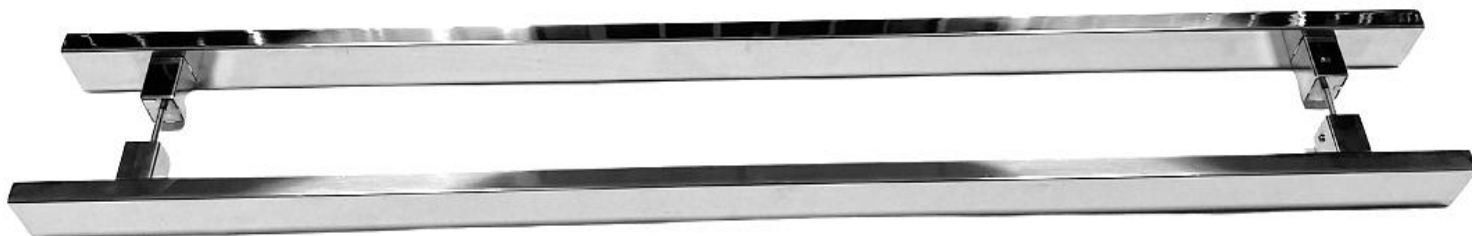

## PUXADOR PESARO

PERFIL	PERFIL DA BASE	FURAÇÃO	TAMANHO
40X15	25X25	300MM	400MM
40X15	25X25	400MM	500MM
40X15	25X25	500MM	600MM
40X15	25X25	700MM	800MM
40X15	25X25	850MM	1000MM
40X15	25X25	1050MM	1200MM
40X15	25X25	1200MM	1400MM
40X15	25X25	1200MM	1500MM