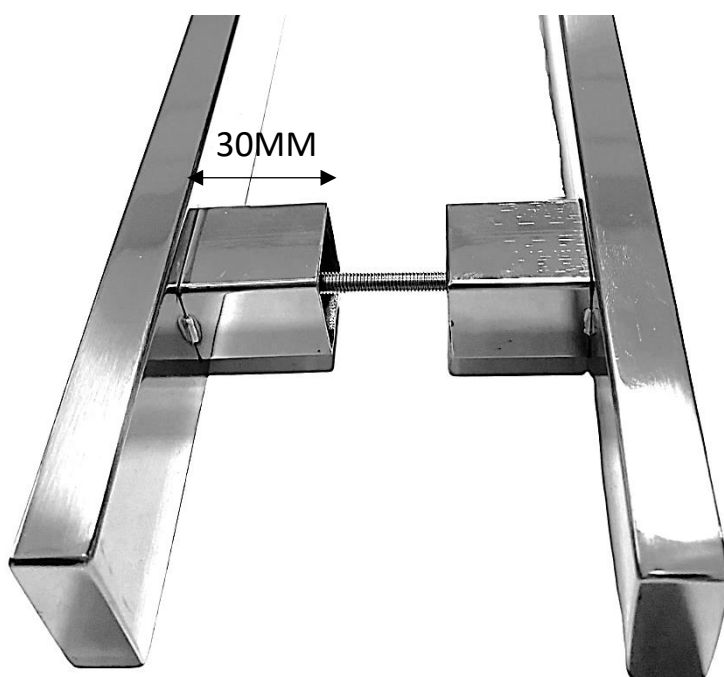

## PUXADOR PESARO

PERFIL	PERFIL DA BASE	FURAÇÃO	TAMANHO
40X15	25X25	300MM	400MM
40X15	25X25	400MM	500MM
40X15	25X25	500MM	600MM
40X15	25X25	700MM	800MM
40X15	25X25	850MM	1000MM
40X15	25X25	1050MM	1200MM
40X15	25X25	1200MM	1400MM
40X15	25X25	1200MM	1500MM