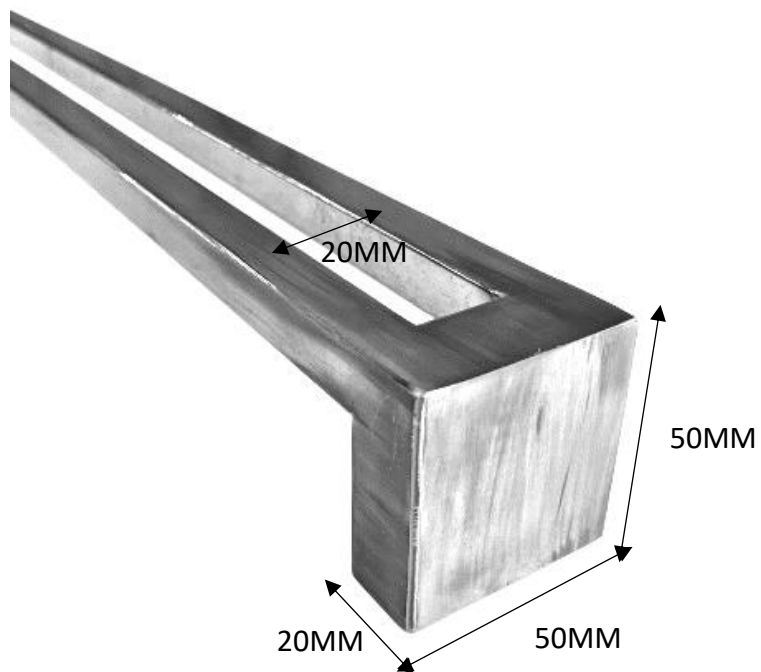

# PUXADOR POZZUOLI

PERFIS	FURAÇÃO	TOTAL
50X20/15X15	600MM	620MM
50X20/15X15	800MM	820MM
50X20/15X15	1000MM	1020MM
50X20/15X15	1200MM	1220MM