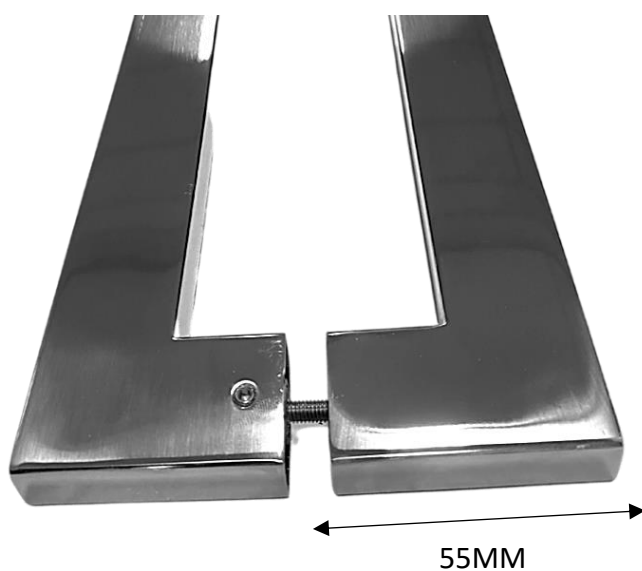

PUXADOR PESCARA

55MM

PERFIL	FURAÇÃO	TAMANHO
30X15	400MM	430MM
30X15	500MM	530MM
30X15	600MM	630MM
30X15	800MM	830MM
30X15	900MM	1030MM
30X15	1200MM	1230MM
30X15	1400MM	1430MM
30X15	1600MM	1630MM