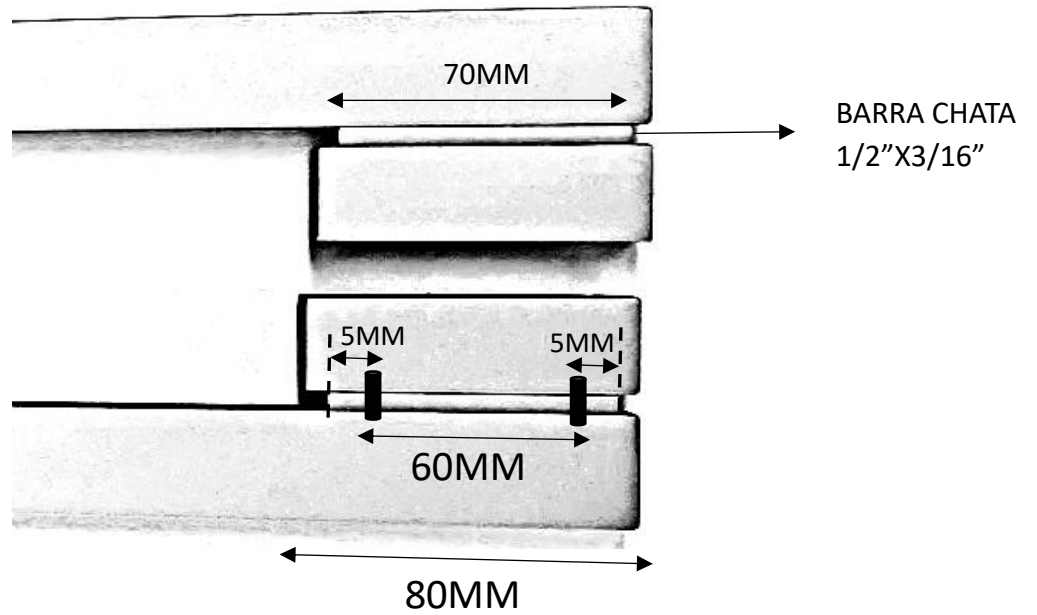

PUXADOR RAVENNA

PERFIL	FURAÇÃO	TAMANHO
30X15/25X15	500MM	600MM
30X15/25X15	600MM	700MM
30X15/25X15	800MM	900MM
30X15/25X15	1000MM	1100MM
30X15/25X15	1100MM	1200MM
30X15/25X15	1200MM	1300MM
30X15/25X15	1400MM	1500MM
30X15/25X15	2000MM	2100MM
30X15/25X15	2200MM	2300MM