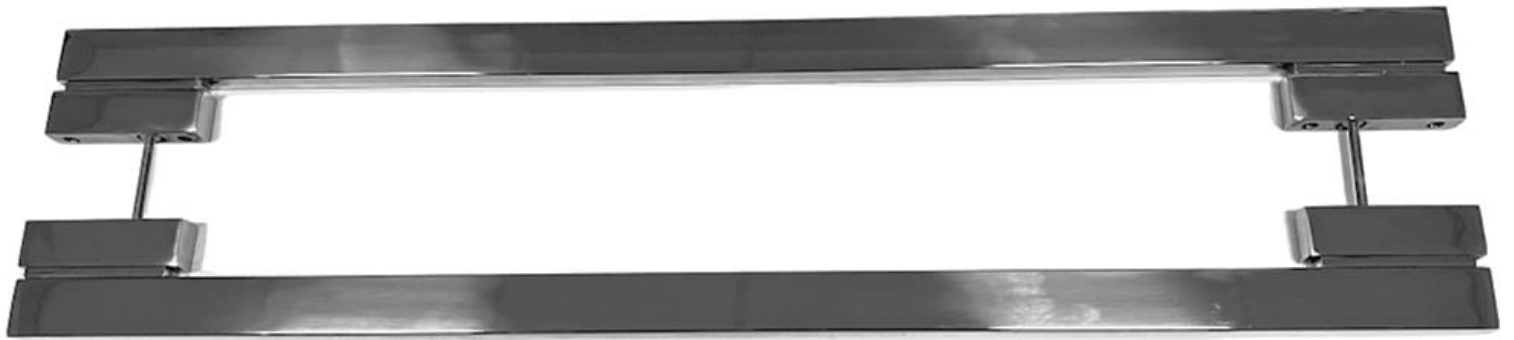

PUXADOR RAVENNA

PERFIL	FURAÇÃO	TAMANHO
30X15/25X15	500MM	600MM
30X15/25X15	600MM	700MM
30X15/25X15	800MM	900MM
30X15/25X15	1000MM	1100MM
30X15/25X15	1100MM	1200MM
30X15/25X15	1200MM	1300MM
30X15/25X15	1400MM	1500MM
30X15/25X15	2000MM	2100MM
30X15/25X15	2200MM	2300MM