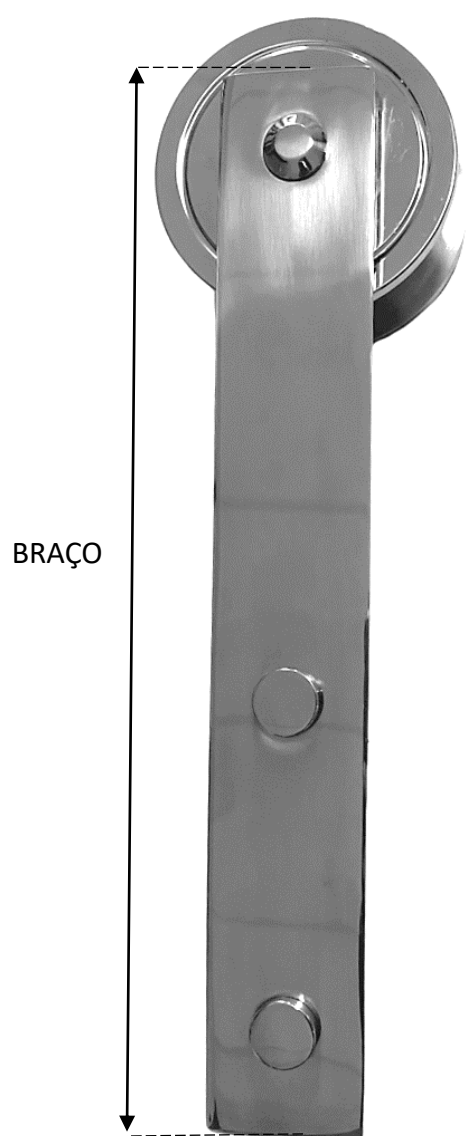

ROLDANA DE INOX

BARRA BRAÇO	1.1/4" X 3/16"
ESPESSURA DO TRILHO	20MM
COMPRIMENTO BRAÇO	250MM
DIÂMETRO ROLDANA	76MM
DIÂMETRO ROLAMENTO	30MM
DIÂMETRO ROSCA	6MM

PERFIL DO TRILHO	EIXO
40X20	17MM
50X20	22MM