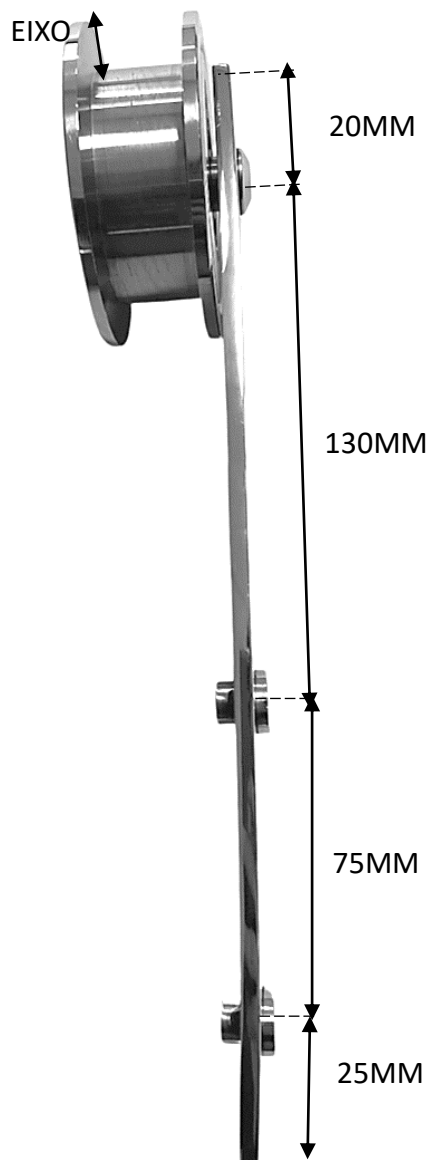

ROLDANA DE INOX

BARRA BRAÇO	1.1/4" X 3/16"
ESPESSURA DO TRILHO	20MM
COMPRIMENTO BRAÇO	250MM
DIÂMETRO ROLDANA	76MM
DIÂMETRO ROLAMENTO	30MM
DIÂMETRO ROSCA	6MM

PERFIL DO TRILHO	EIXO
40X20	17MM
50X20	22MM