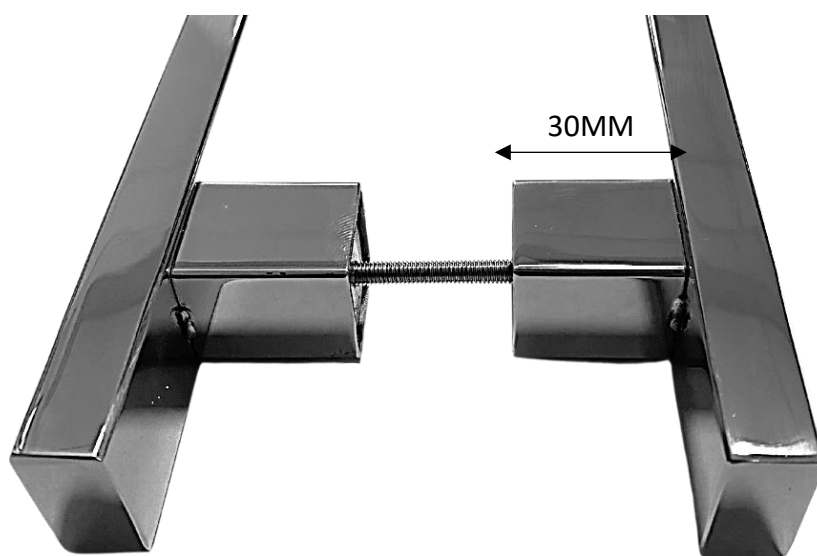

## PUXADOR ÁQUILA

PERFIL	PERFIL DA BASE	FURAÇÃO	TAMANHO
30X15	25X25	300MM	400MM
30X15	25X25	400MM	500MM
30X15	25X25	500MM	600MM
30X15	25X25	600MM	700MM
30X15	25X25	700MM	800MM
30X15	25X25	850MM	1000MM
30X15	25X25	1050MM	1200MM
30X15	25X25	1200MM	1400MM