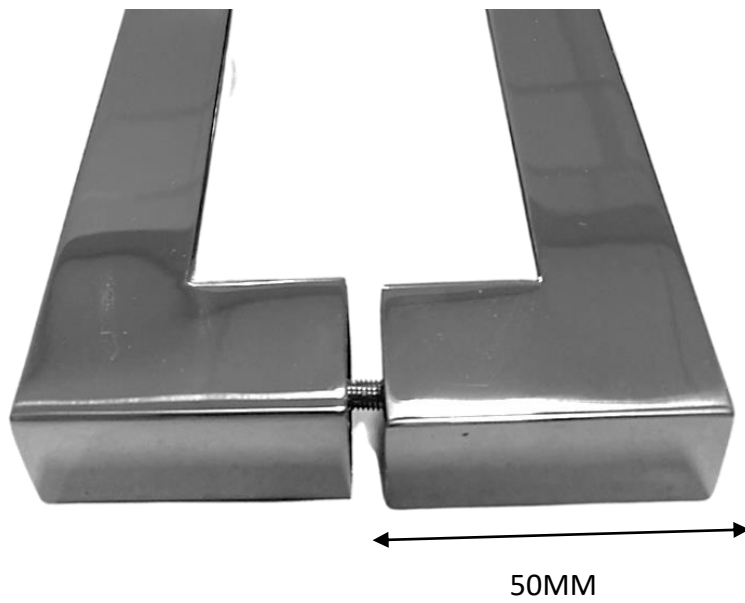

## PUXADOR BUSTO

PERFIL	FURAÇÃO	TOTAL
25X25	375MM	400MM
25X25	475MM	500MM
25X25	575MM	600MM
25X25	775MM	800MM
25X25	975MM	1000MM
25X25	1375MM	1400MM