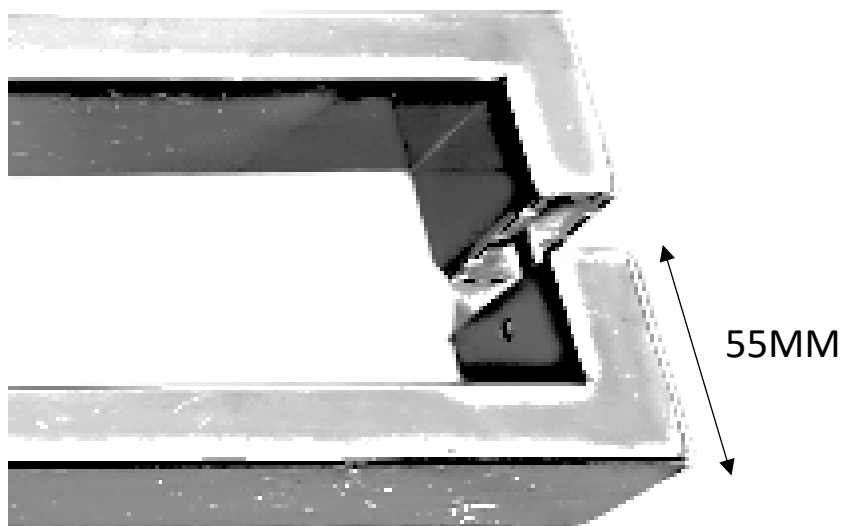

## PUXADOR VITERBO

PERFIL	FURAÇÃO	TAMANHO
40X20 ou 50X20	600MM	620MM
40X20 ou 50X20	700MM	720MM
40X20 ou 50X20	800MM	820MM
40X20 ou 50X20	1000MM	1020MM
40X20 ou 50X20	1200MM	1220MM
40X20 ou 50X20	1500MM	1520MM
40X20 ou 50X20	1800MM	1820MM
40X20 ou 50X20	2000MM	2020MM