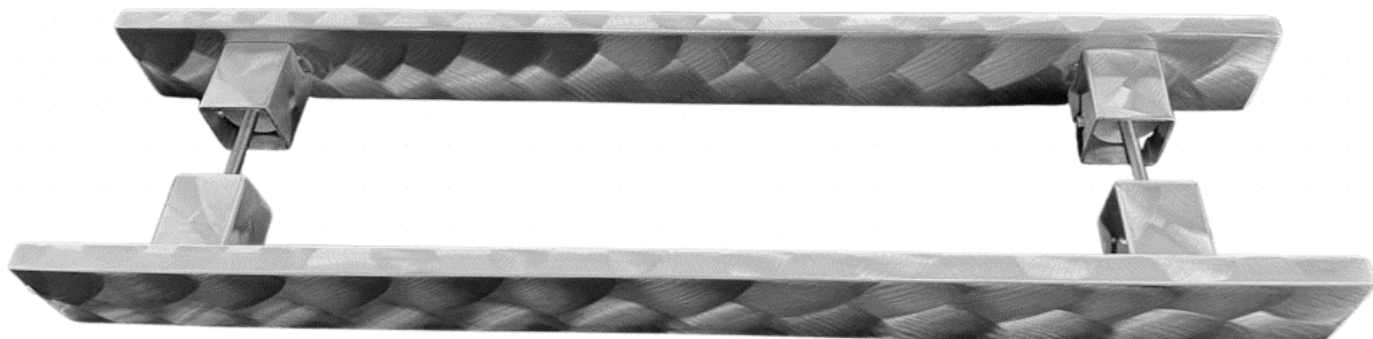

PUXADOR BOLONHA

PERFIS	FURAÇÃO	TOTAL
40X10/ 25X25	300MM	400MM
40X10/ 25X25	400MM	500MM
40X10/ 25X25	500MM	600MM
40X10/ 25X25	650MM	750MM
40X10/ 25X25	700MM	800MM
40X10/ 25X25	900MM	1000MM
40X10/ 25X25	1050MM	1200MM
40X10/ 25X25	1300MM	1600MM