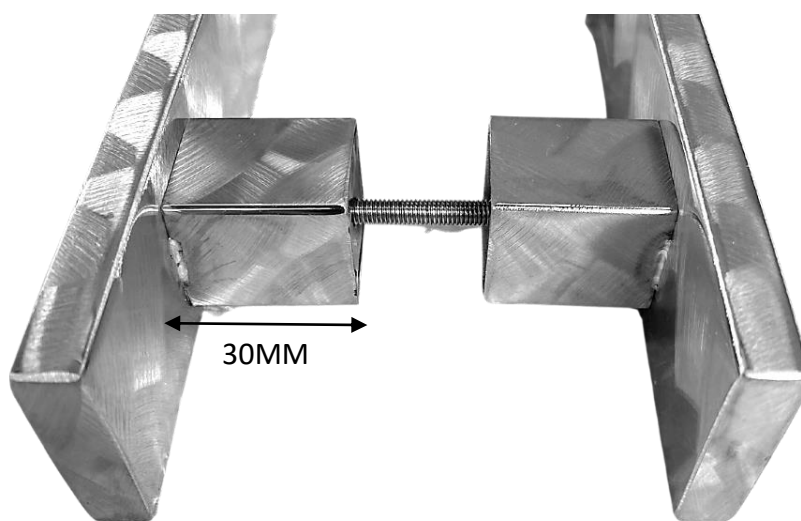

PUXADOR BOLONHA

PERFIS	FURAÇÃO	TOTAL
40X10/ 25X25	300MM	400MM
40X10/ 25X25	400MM	500MM
40X10/ 25X25	500MM	600MM
40X10/ 25X25	650MM	750MM
40X10/ 25X25	700MM	800MM
40X10/ 25X25	900MM	1000MM
40X10/ 25X25	1050MM	1200MM
40X10/ 25X25	1300MM	1600MM