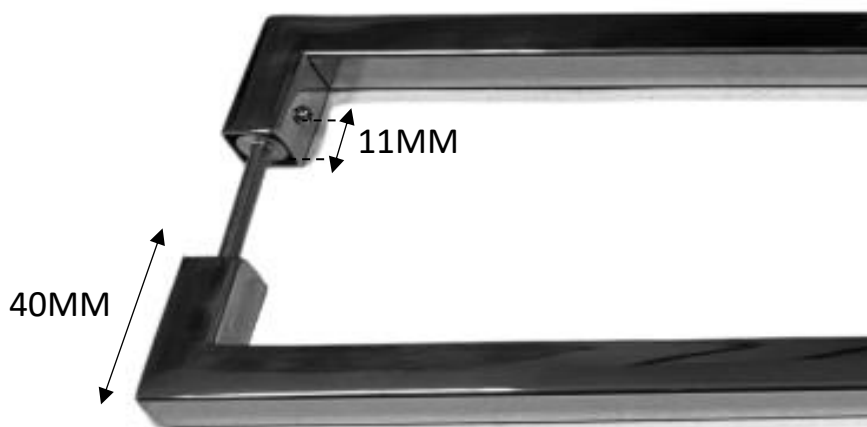

PUXADOR FANO

PERFIL	FURAÇÃO	TOTAL
15X15	285MM	300MM
15X15	385MM	400MM
15X15	485MM	500MM
15X15	585MM	600MM
15X15	785MM	800MM
15X15	985MM	1000MM