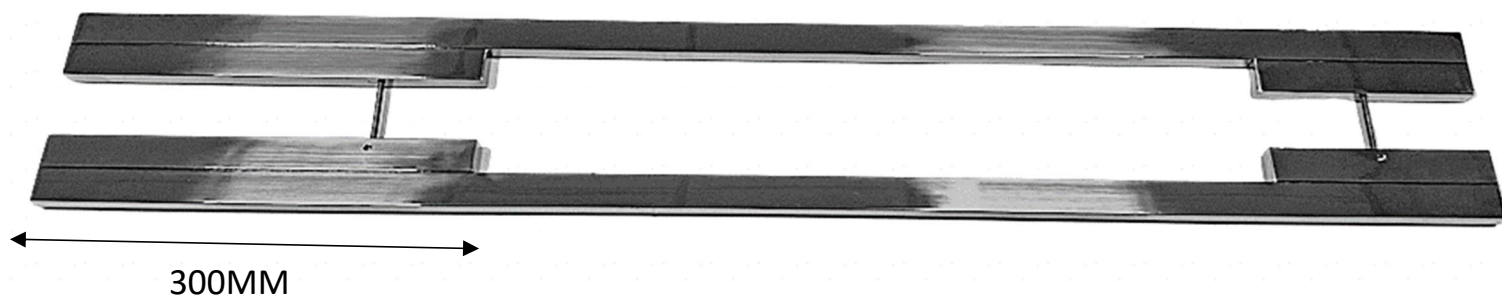

# PUXADOR SASSARI

PERFIL	FURAÇÃO	TAMANHO
25X15	500MM	800MM
25X15	700MM	1000MM
25X15	900MM	1200MM
25X15	1100MM	1400MM
25X15	1300MM	1600MM
25X15	1700MM	2000MM