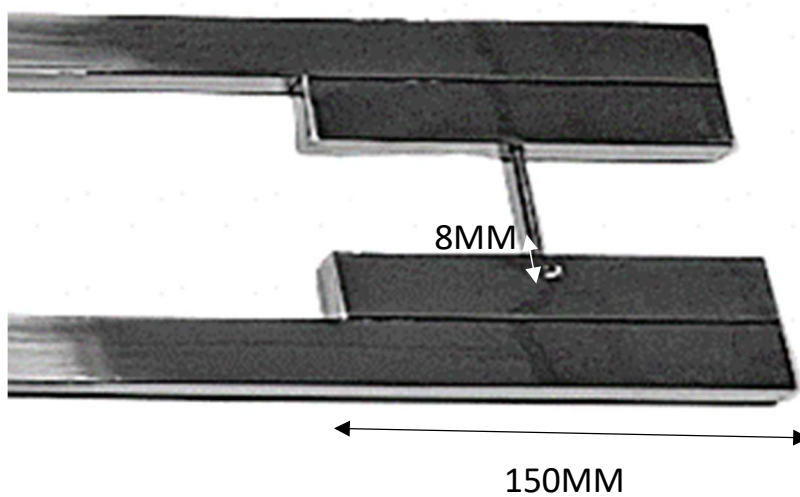

# PUXADOR SASSARI

PERFIL	FURAÇÃO	TAMANHO
25X15	500MM	800MM
25X15	700MM	1000MM
25X15	900MM	1200MM
25X15	1100MM	1400MM
25X15	1300MM	1600MM
25X15	1700MM	2000MM