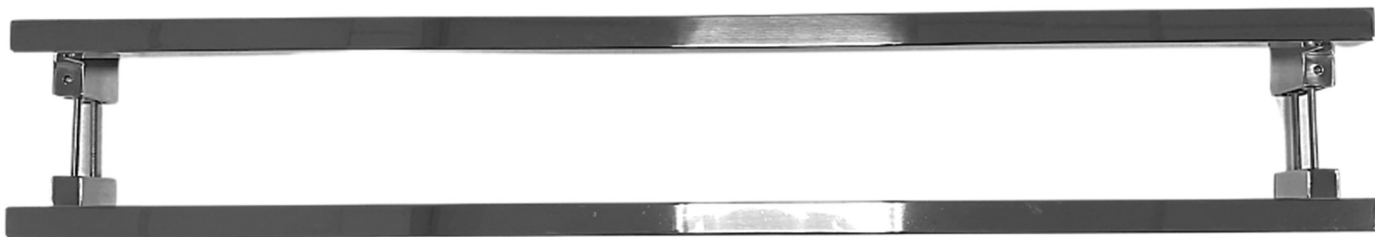

PUXADOR GÉNOVA

PERFIL	FURAÇÃO	TAMANHO
25X25	775MM	800MM
25X25	975MM	1000MM
25X25	1175MM	1200MM