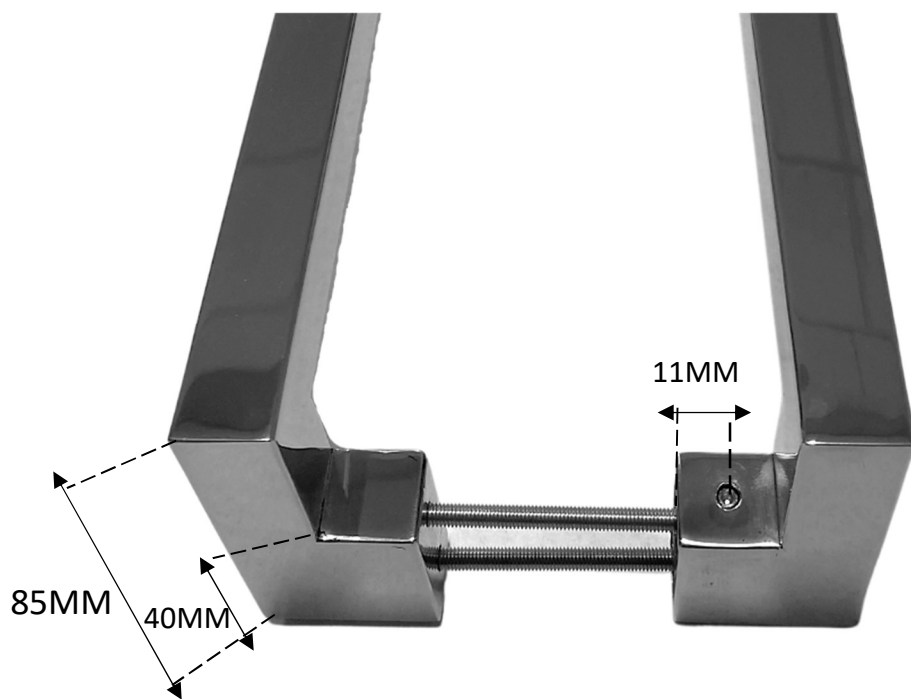

PUXADOR GÉNOVA

PERFIL	FURAÇÃO	TAMANHO
25X25	775MM	800MM
25X25	975MM	1000MM
25X25	1175MM	1200MM