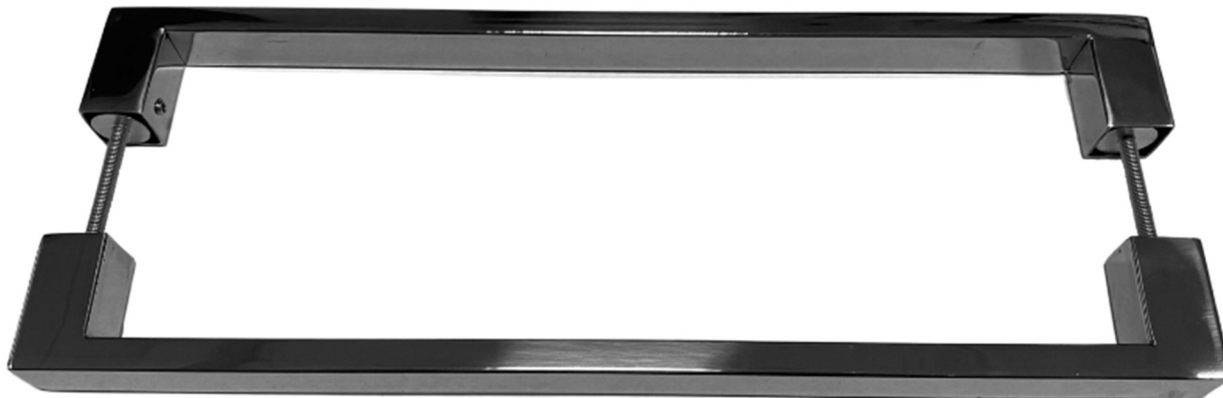

## PUXADOR LAMEZIA

PERFIL	FURAÇÃO	TAMANHO
20X20/20X10	200MM	220MM
20X20/20X10	300MM	320MM
20X20/20X10	400MM	420MM
20X20/20X10	500MM	520MM
20X20/20X10	600MM	620MM