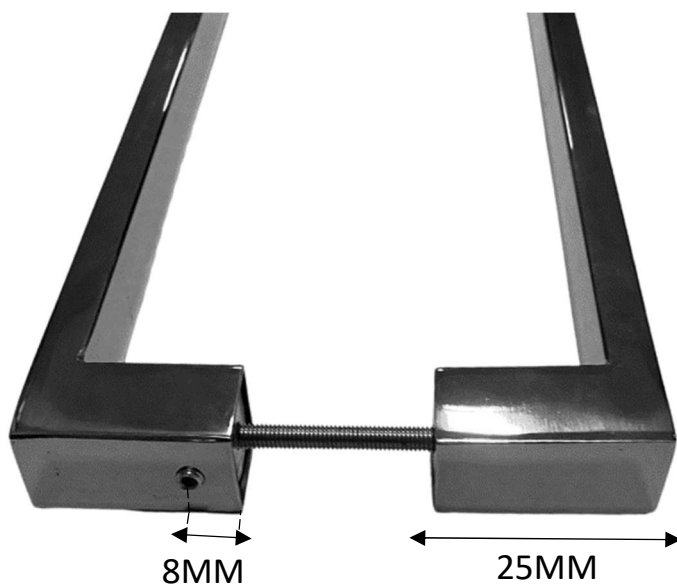

## PUXADOR LAMEZIA

PERFIL	FURAÇÃO	TAMANHO
20X20/20X10	200MM	220MM
20X20/20X10	300MM	320MM
20X20/20X10	400MM	420MM
20X20/20X10	500MM	520MM
20X20/20X10	600MM	620MM