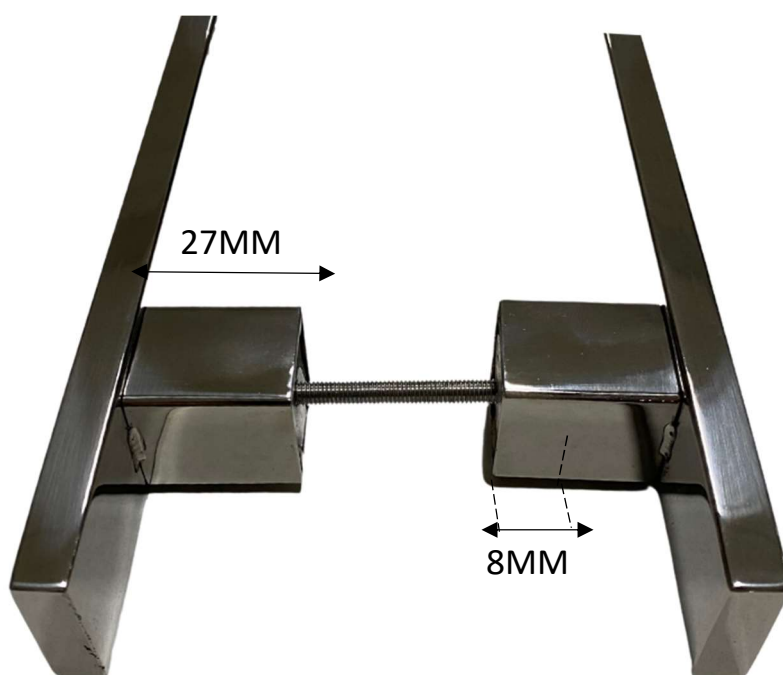

PUXADOR VENEZA

PERFIL	FURAÇÃO	TAMANHO
30X10	300MM	400MM
30X10	500MM	600MM
30X10	700MM	800MM
30X10	900MM	1000MM