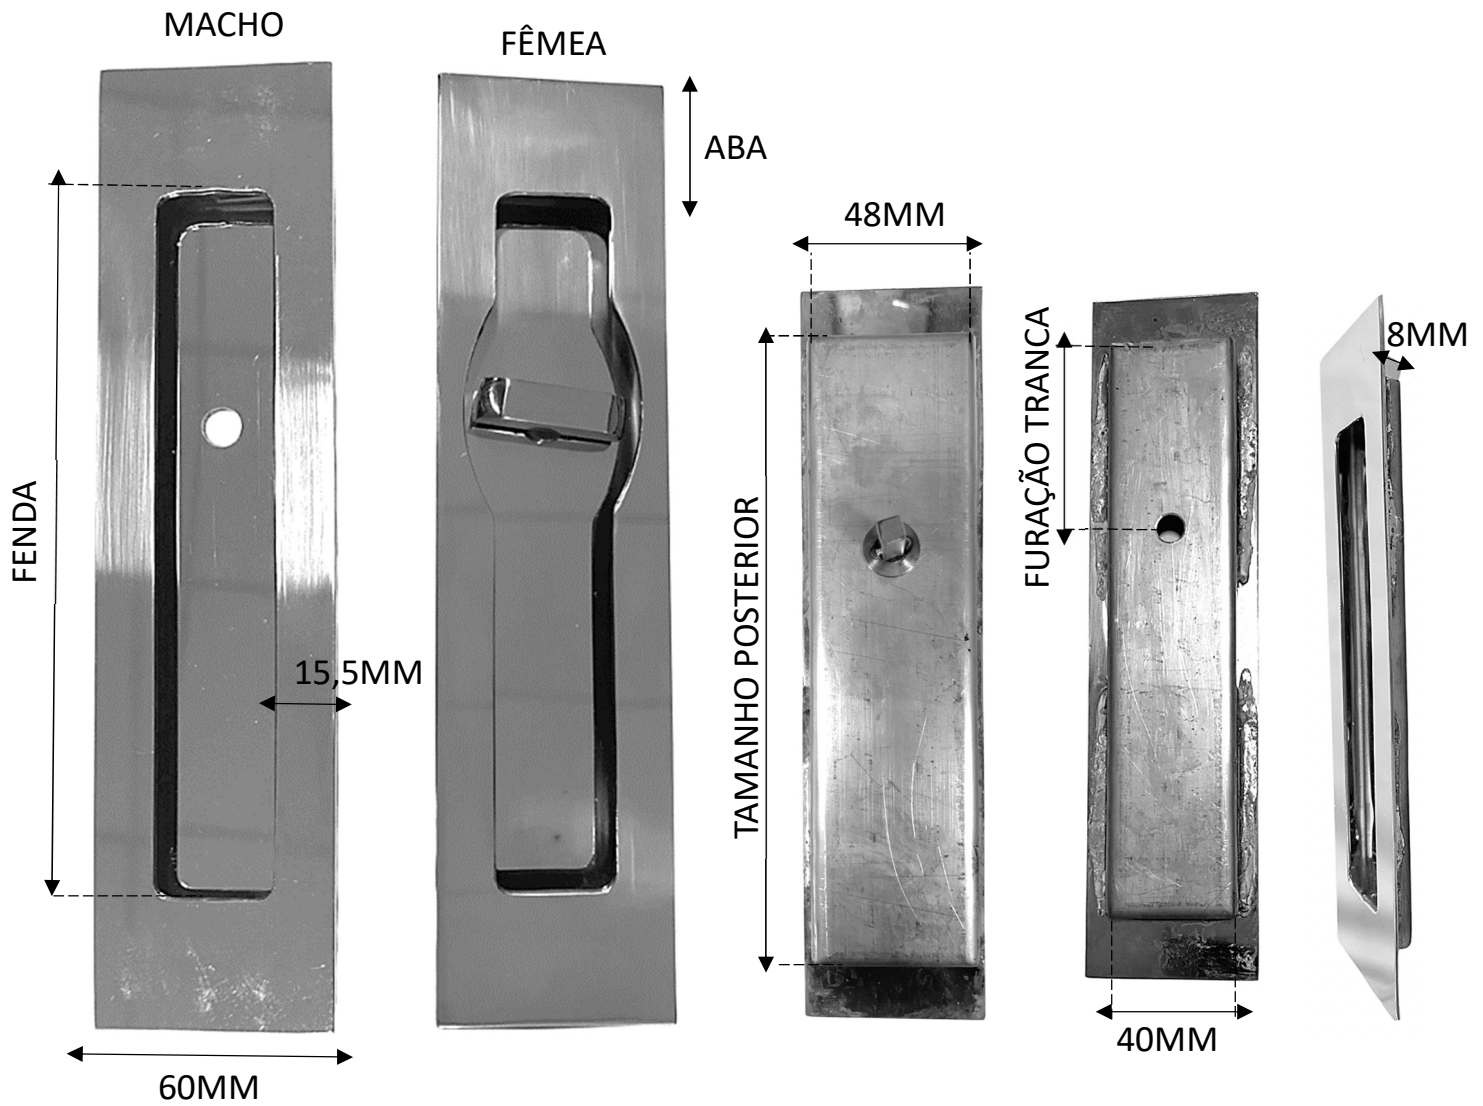

PUXADOR CONCHA WC

FÊMEA	MACHO
MAIOR	MENOR
9,5MM	8,5MM

CHAPA	TAMANHO TOTAL	TAMANHO FENDA	TAMANHO ABAS	TAMANHO POSTERIOR	FURAÇÃO TRANCA
1MM	220MM	160MM	30MM	180MM	60MM
1MM	320MM	260MM	30MM	280MM	80MM
1MM	420MM	360MM	30MM	380MM	100MM
1MM	520MM	460MM	30MM	480MM	140MM
1MM	620MM	560MM	30MM	580MM	16MM
1MM	820MM	600MM	110MM	620MM	160MM
1MM	1020MM	800MM	110MM	820MM	220MM