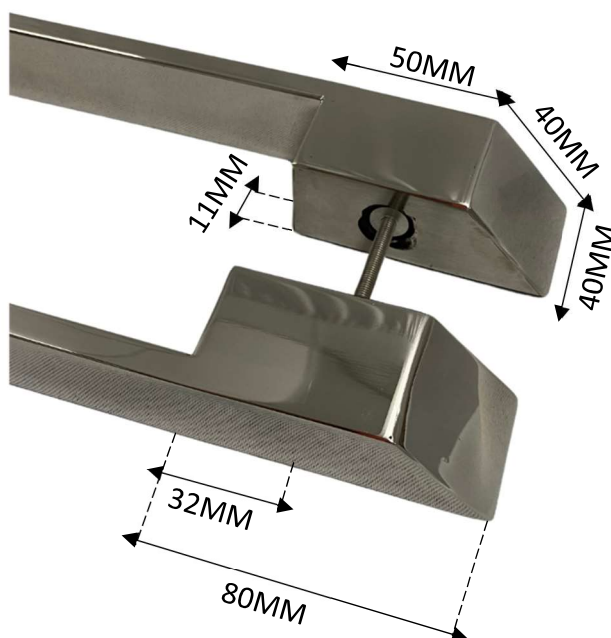

PUXADOR DUPLO ANDRIA

MODELO	ROSCA
PUXADOR DUPLO	5MM
PUXADOR DE ARMÁRIO	4MM

PERFIL	PERFIL DA BASE	FURAÇÃO	TAMANHO
30X10	40X30MM	1100MM	1200MM